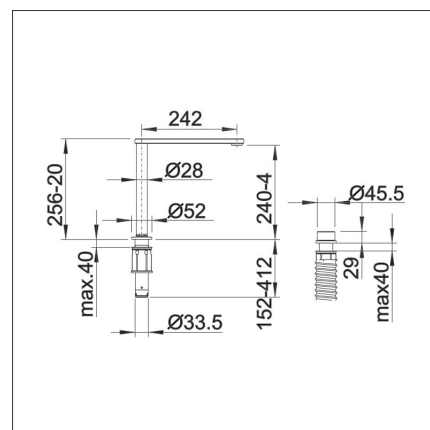

BLANCO ELSCOPE-F II

krom Placeras framför ett fönster

Artikelnummer 25511F

Produktbeskrivning

Specifikationer

- Hanan väri: Krommad
- Köksblandare hål: 35 mm
- Utloppsrör rörelsebana: Inga begränsningar
- Typgodkännande: DIN DVGW
- Ljudklass: Klass 1