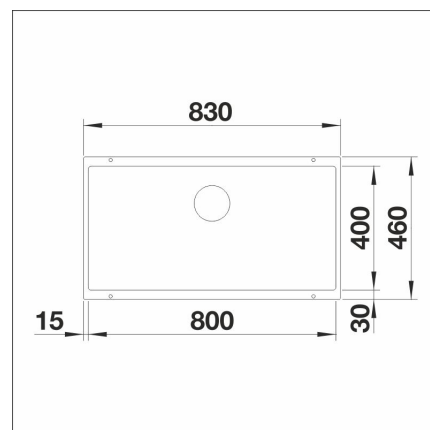

## Specifikationer

- Bänkskåp minimibredd: 90 cm
- Material: kivitkomposiitti
- Altaan kiinnitystapa: Botten monterad
- Altaan väri: Silgranit mattamusta
- Bottenventil: 3,5" skräpsikt InFino ingen fjärrstyrning
- Djup på huvudhon: 220 mm