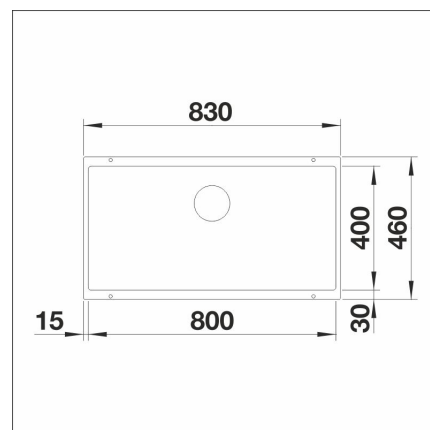

BLANCO SUBLINE 800-U

Silgranit klippgrå

Artikelnummer 23711

Produktbeskrivning

INFINO

Specifikationer

- Bänkskåp minimibredd: 90 cm
- Material: kivitkomposiitti
- Altaan kiinnitystapa: Botten monterad
- Altaan väri: Silgranit klippgrå
- Bottenventil: 3,5" skräpsikt InFino ingen fjärrstyrning
- Djup på huvudhon: 220 mm