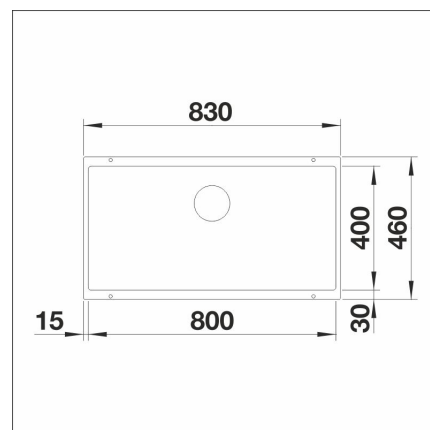

Leveransinnehåll

Nedladdningar

- Bruksanvisning
- Prevox Smartloc asennusohje
- Huolto- ja hoito-ohje
- Material information
- Infällnings mått
- Vaatimustenmukaisuusvakuutus
- InFino bottenventil

Rekommenderade tillbehör

SUBLINE 800-U SILG

[Läs mera >>](#)

Skärbräda

[Läs mera >>](#)

Skärbräda

[Läs mera >>](#)

SUBLINE 800-U SILG

[Läs mera >>](#)

SUBLINE 800-U SILG

[Läs mera >>](#)