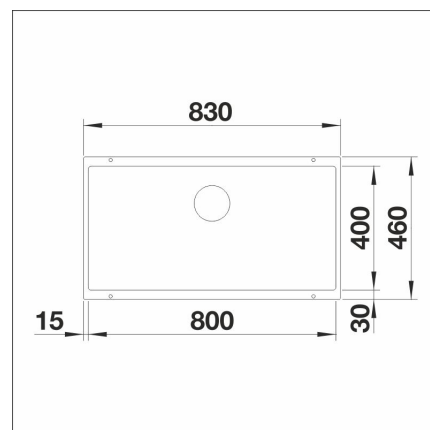

BLANCO SUBLINE 800-U

Silgranit anthrazite

Artikelnummer 23709

Produktbeskrivning

INFINO

Specifikationer

- Bänkskåp minimibredd: 90 cm
- Material: kivitkomposiitti
- Altaan kiinnitystapa: Botten monterad
- Altaan väri: Silgranit anthracite (svart)
- Bottenventil: 3,5" skräpsikt InFino ingen fjärrstyrning
- Djup på huvudhon: 220 mm