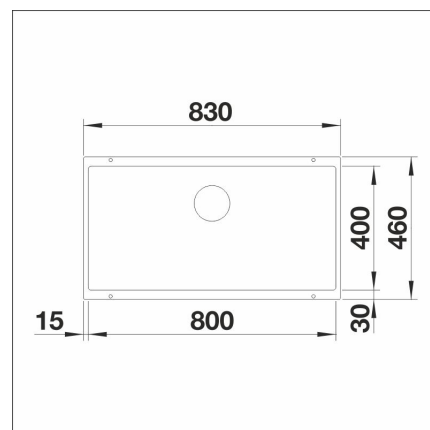

BLANCO SUBLINE 800-U

Silgranit vulcan grå

Artikelnummer 23703

Produktbeskrivning

INFINO

Specifikationer

- Bänkskåp minimibredd: 90 cm
- Material: kivitkomposiitti
- Altaan kiinnitystapa: Botten monterad
- Altaan väri: Silgranit volcano-harmaa
- Bottenventil: 3,5" skräpsikt InFino ingen fjärrstyrning
- Djup på huvudhon: 220 mm