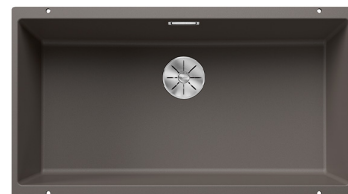

BLANCO SUBLINE 800-U

Silgranit vulcan grå

Artikelnummer 23703

Produktbeskrivning

INFINO

Specifikationer

- Bänkskåp minimibredd: 90 cm
- Material: kivitkomposiitti
- Altaan kiinnitystapa: Botten monterad
- Altaan väri: Silgranit volcano-harmaa
- Bottenventil: 3,5" skräpsikt InFino ingen fjärrstyrning
- Djup på huvudhon: 220 mm