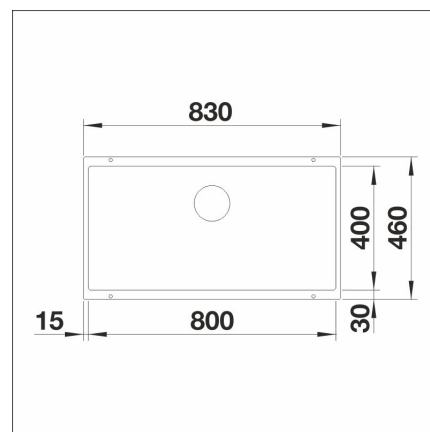

### Specifikationer

- Bänkskåp minimibredd: 80 cm
- Material: kivikomposiitti
- Altaan kiinnitystapa: Botten monterad
- Altaan väri: Silgranit vit
- Bottenventil: 3,5" skräpsikt InFino ingen fjärrstyrning
- Djup på huvudhon: 220 mm