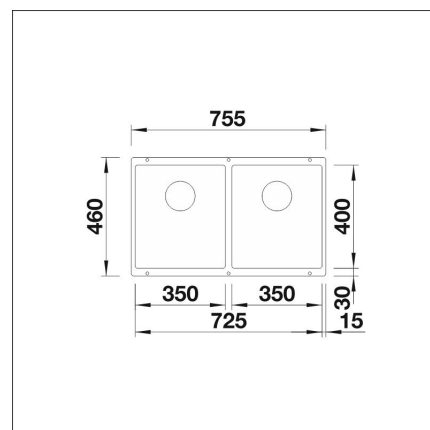

BLANCO SUBLINE 350/350-U

Silgranit matt svart

Artikelnummer 22971

Produktbeskrivning

INFINO

Specifikationer

- Bänkskåp minimibredd: 80 cm
- Material: kivitkomposiitti
- Altaan kiinnitystapa: Botten monterad
- Bottenventil: 3,5" skräpsikt InFino ingen fjärrstyrning
- Djup på huvudhon: 200 mm