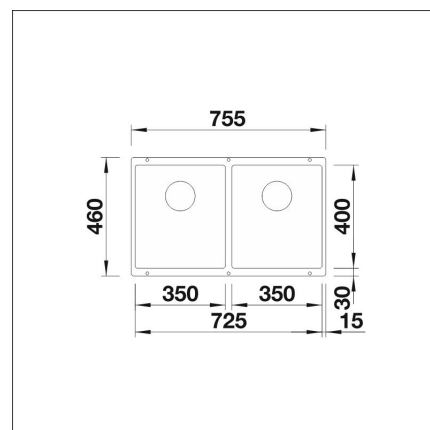

Leveransinnehåll

Nedladdningar

- Bruksanvisning
- Prevox Smartloc asennusohje
- Huolto- ja hoito-ohje
- Material information
- Infällnings mått
- Vaatimustenmukaisuusvakuutus
- InFino bottenventil

Rekommenderade tillbehör

SUBLINE 350/350-U

[Läs mera >>](#)

Skärbräda

[Läs mera >>](#)

SUBLINE 350/350-U

[Läs mera >>](#)

Skärbräda

[Läs mera >>](#)

SUBLINE 350/350-U

[Läs mera >>](#)