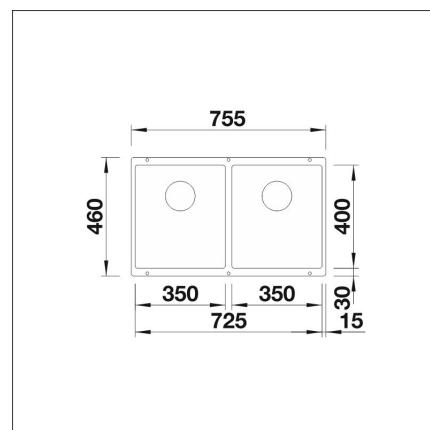

Leveransinnehåll

Nedladdningar

- Bruksanvisning
- Prevx Smartloc asennusohje
- Huolto- ja hoito-ohje
- Material information
- Infällnings mått
- Vaatimustenmukaisuusvakuutus
- InFino bottenventil

Rekommenderade tillbehör

SUBLINE 350/350-U

[Läs mera >>](#)

Skärbräda

[Läs mera >>](#)

SUBLINE 350/350-U

[Läs mera >>](#)

Skärbräda

[Läs mera >>](#)

SUBLINE 350/350-U

[Läs mera >>](#)