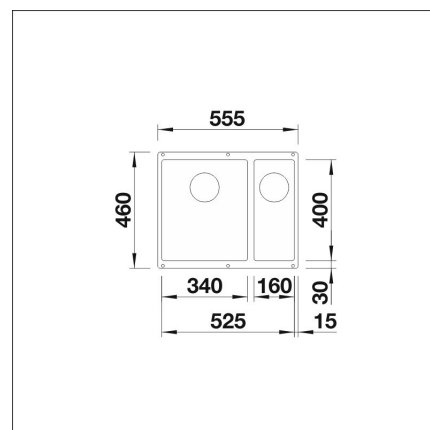

BLANCO SUBLINE 340/160-U

Silgranit mattsvart

Artikelnummer 22871

Produktbeskrivning

Specifikationer

- Bänkskåp minimibredd: 60 cm
- Material: kivitkomposiitti
- Altaan kiinnitystapa: Botten monterad

Leveransinnehåll