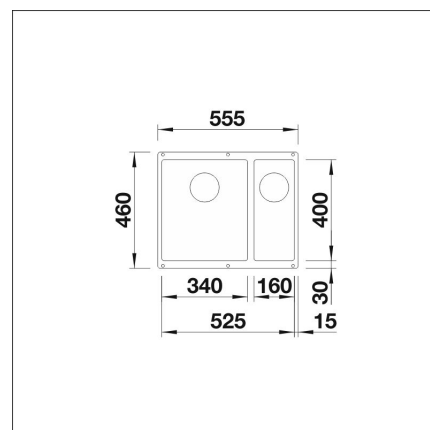

BLANCO SUBLINE 340/160-U

Silgranit klippgrå höger

Artikelnummer 22811**Produktbeskrivning**

DEN INGRÖPTA Silgranit diskhon

Subline familjen kan monteras underifrån och nuförtiden också som ingröpt modell. Färgerna passar bra ihop med flera olika material i bordskivor.

- Bänkskåp minimibredd: 60 cm
- Material: kivikomposiitti
- Altaan kiinnitystapa: Botten monterad
- Djup på huvudhon: 190 mm

INFINO

**Leveransinnehåll****Nedladdningar**

- Bruksanvisning
- Prevox Smartloc asennusohje
- Huolto- ja hoito-ohje
- Material information
- Infällnings mått
- Vaatimusten mukaisuusvakuutus
- InFino bottenventil