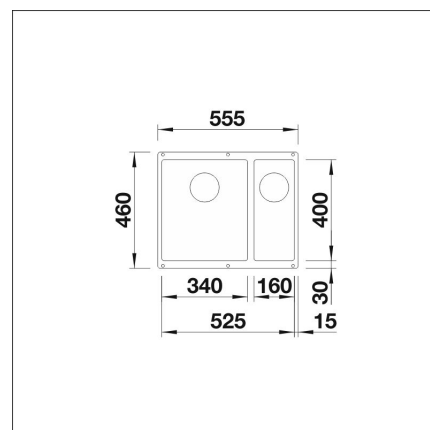

BLANCO SUBLINE 340/160-U

Silgranit tartufo höger

Artikelnummer 22810**Produktbeskrivning**

DEN INGRÖPTA Silgranit diskhon

Subline familjen kan monteras underifrån och nuförtiden också som ingröpt modell. Färgerna passar bra ihop med flera olika material i bordskivor.

- Bänkskåp minimibredd: 60 cm
- Material: kivikomposiitti
- Altaan kiinnitystapa: Botten monterad
- Djup på huvudhon: 190 mm

INFINO

**Leveransinnehåll****Nedladdningar**

- Bruksanvisning
- Prevox Smartloc asennusohje
- Huolto- ja hoito-ohje
- Material information
- Infällnings mått
- Vaatimusten mukaisuusvakuutus
- InFino bottenventil