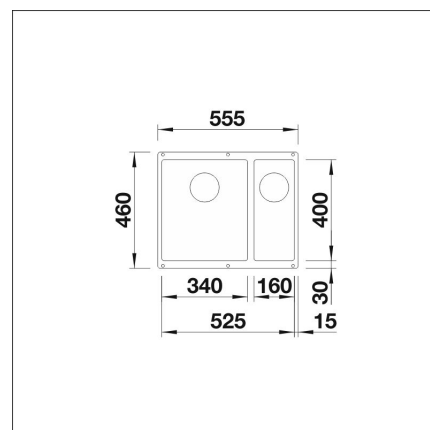

BLANCO SUBLINE 340/160-U

Silgranit anthrazit höger

Artikelnummer 22809**Produktbeskrivning**

DEN INGRÖPTA Silgranit diskhon

Subline familjen kan monteras underifrån och nuförtiden också som ingröpt modell. Färgerna passar bra ihop med flera olika material i bordskivor.

- Bänkskåp minimibredd: 60 cm
- Material: kivikomposiitti
- Altaan kiinnitystapa: Botten monterad
- Djup på huvudhon: 190 mm

INFINO

**Leveransinnehåll****Nedladdningar**

- Bruksanvisning
- Prevox Smartloc asennusohje
- Huolto- ja hoito-ohje
- Material information
- Infällnings mått
- Vaatimusten mukaisuusvakuutus
- InFino bottenventil