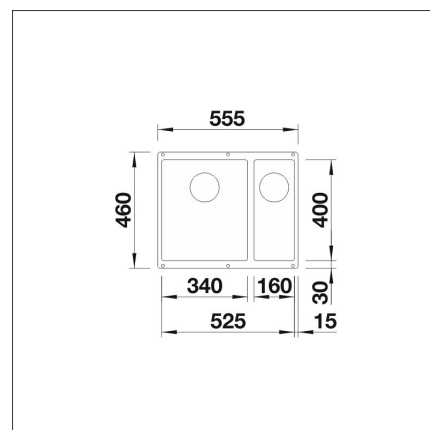

BLANCO SUBLINE 340/160-U

Silgranit mjuk vit höger

Artikelnummer 22807

Produktbeskrivning

INFINO

Specifikationer

- Bänkskåp minimibredd: 60 cm
- Material: kivikomposiitti
- Altaan kiinnitystapa: Botten monterad
- Djup på huvudhon: 190 mm

Leveransinnehåll

Nedladdningar

- Bruksanvisning
- Prevox Smartloc asennusohje
- Huolto- ja hoito-ohje
- Material information
- Infällnings mått
- Vaatimustenmukaisuusvakuutus
- InFino bottenventil

Rekommenderade tillbehör

SUBLINE 340/160-U

[Läs mera >>](#)

Skärbräda

[Läs mera >>](#)

SUBLINE 340/160-U

[Läs mera >>](#)

Skärbräda

[Läs mera >>](#)

SUBLINE 340/160-U

[Läs mera >>](#)