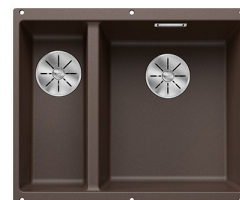

BLANCO SUBLINE 340/160-U

Silgranit coffee höger

Artikelnummer 22804**Produktbeskrivning**

DEN INGRÖPTA Silgranit diskhon

Subline familjen kan monteras underifrån och nuförtiden också som ingröpt modell. Färgerna passar bra ihop med flera olika material i bordskivor.

Som material Silgranit stenmassan, som utvecklats av Blanco, är mycket reptåligt och tål hög värme. Färgen på diskhon bleknar inte av solljus och materialet är hygienisk och lätt att rengöra.

Specifikationer

- Bänkskåp minimibredd: 60 cm
- Material: kivikomposiitti
- Altaan kiinnitystapa: Botten monterad
- Djup på huvudhon: 190 mm

INFINO

**Leveransinnehåll****Nedladdningar**

- Bruksanvisning
- Prevox Smartloc asennusohje
- Huolto- ja hoito-ohje
- Material information
- Infällnings mått
- Vaatimusten mukaisuusvakuutus
- InFino bottenventil