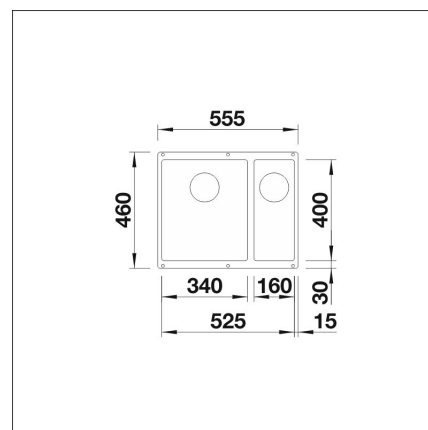

BLANCO SUBLINE 340/160-U

Silgranit coffee höger

Artikelnummer 22804**Produktbeskrivning**

DEN INGRÖPTA Silgranit diskhon

Subline familjen kan monteras underifrån och nuförtiden också som ingröpt modell. Färgerna passar bra ihop med flera olika material i bordskivor.

- Bänkskåp minimibredd: 60 cm
- Material: kivikomposiitti
- Altaan kiinnitystapa: Botten monterad
- Djup på huvudhon: 190 mm

INFINO

**Leveransinnehåll****Nedladdningar**

- Bruksanvisning
- Prevox Smartloc asennusohje
- Huolto- ja hoito-ohje
- Material information
- Infällnings mått
- Vaatimusten mukaisuusvakuutus
- InFino bottenventil