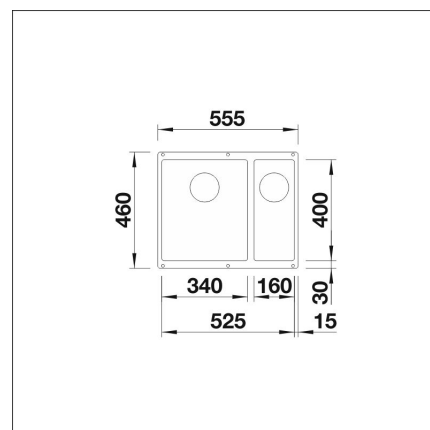

BLANCO SUBLINE 340/160-U

Silgranit vulkan grå höger

Artikelnummer 22803

Produktbeskrivning

INFINO

Specifikationer

- Bänkskåp minimibredd: 60 cm
- Material: kivitkomposiitti
- Altaan kiinnitystapa: Botten monterad
- Djup på huvudhon: 190 mm

Leveransinnehåll

Nedladdningar

- Bruksanvisning
- Prevox Smartloc asennusohje
- Huolto- ja hoito-ohje
- Material information
- Infällnings mått
- Vaatimustenmukaisuusvakuutus
- InFino bottenventil

Rekommenderade tillbehör

SUBLINE 340/160-U

[Läs mera >>](#)

Skärbräda

[Läs mera >>](#)

SUBLINE 340/160-U

[Läs mera >>](#)

Skärbräda

[Läs mera >>](#)

SUBLINE 340/160-U

[Läs mera >>](#)