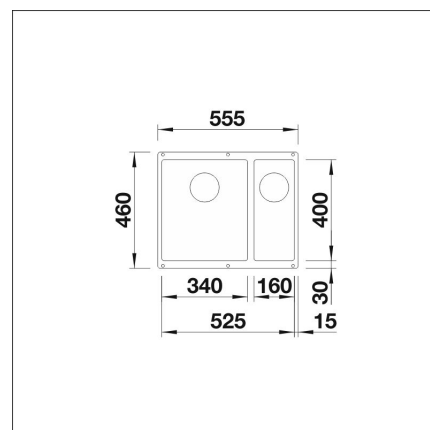

BLANCO SUBLINE 340/160-U

Silgranit vit höger

Artikelnummer 22802**Produktbeskrivning**

DEN INGRÖPTA Silgranit diskhon

Subline familjen kan monteras underifrån och nuförtiden också som ingröpt modell. Färgerna passar bra ihop med flera olika material i bordskivor.

- Bänkskåp minimibredd: 60 cm
- Material: kivikomposiitti
- Altaan kiinnitystapa: Botten monterad
- Djup på huvudhon: 190 mm

INFINO

**Leveransinnehåll****Nedladdningar**

- Bruksanvisning
- Prevox Smartloc asennusohje
- Huolto- ja hoito-ohje
- Material information
- Infällnings mått
- Vaatimusten mukaisuusvakuutus
- InFino bottenventil