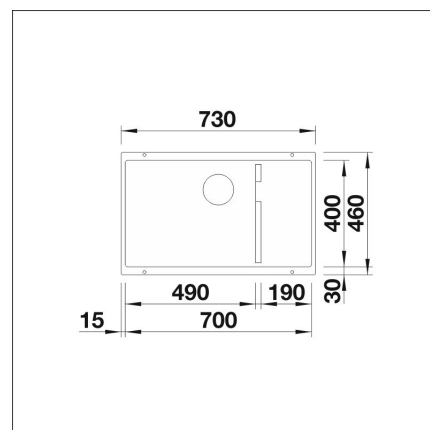

INFINO

**Specifikationer**

- Bänkskåp minimibredd: 80 cm
- Material: kivikomposit
- Altaan kiinnitystapa: Botten monterad
- Djup på huvudhon: 200 mm

**Leveransinnehåll**

- BLANCO Silgranit diskho
- Breddavlopp
- Prevox Smartloc vattenlås