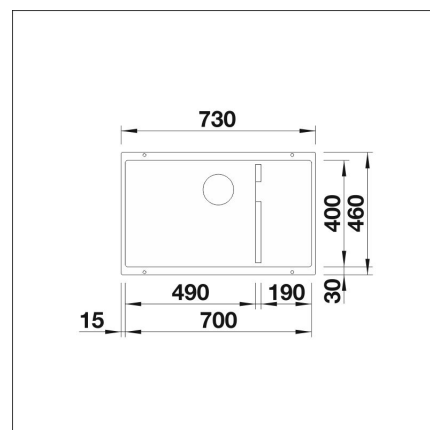

Leveransinnehåll

Nedladdningar

- Bruksanvisning
- Prevx Smartloc asennusohje
- Huolto- ja hoito-ohje
- Material information
- Infällnings mått
- Vaatimustenmukaisuusvakuutus
- InFino bottenventil

Rekommenderade tillbehör

SUBLINE 700-U Level

[Läs mera >>](#)

SUBLINE 700-U Level

[Läs mera >>](#)

Skärbräda

[Läs mera >>](#)

SUBLINE 700-U Level

[Läs mera >>](#)

Skärbräda

[Läs mera >>](#)