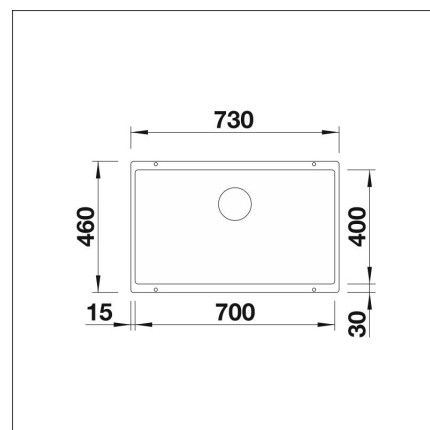

Leveransinnehåll

Nedladdningar

- Bruksanvisning
- Prevox Smartloc asennusohje
- Huolto- ja hoito-ohje
- Material information
- Infällnings mått
- Vaatimustenmukaisuusvakuutus
- InFino bottenventil

Rekommenderade tillbehör

SUBLINE 700-U
Läs mera >>

SUBLINE 700-U
Läs mera >>

Skärbräda
Läs mera >>

SUBLINE 700-U
Läs mera >>

Skärbräda
Läs mera >>