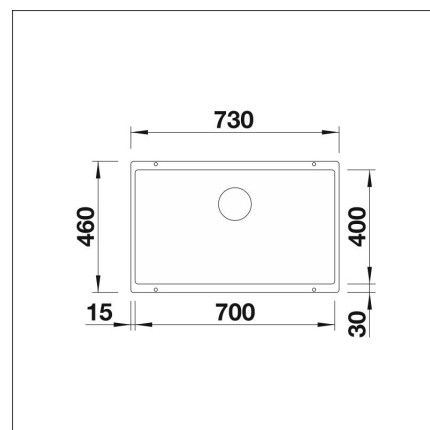

Leveransinnehåll

Nedladdningar

- Bruksanvisning
- Prevx Smartloc asennusohje
- Huolto- ja hoito-ohje
- Material information
- Infällnings mått
- Vaatimustenmukaisuusvakuutus
- InFino bottenventil

Rekommenderade tillbehör

SUBLINE 700-U

[Läs mera >>](#)

SUBLINE 700-U

[Läs mera >>](#)

Skärbräda

[Läs mera >>](#)

SUBLINE 700-U

[Läs mera >>](#)

Skärbräda

[Läs mera >>](#)