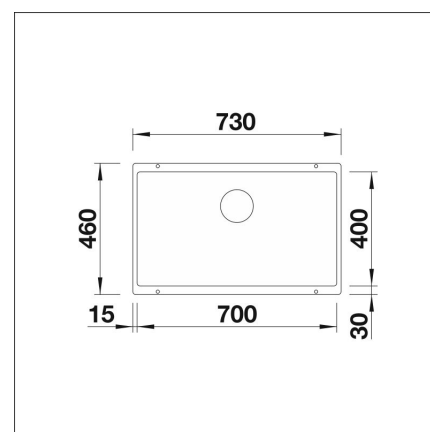

Leveransinnehåll

Nedladdningar

- Bruksanvisning
- Prevx Smartloc asennusohje
- Huolto- ja hoito-ohje
- Material information
- Infällnings mått
- Vaatimustenmukaisuusvakuutus
- InFino bottenventil

Rekommenderade tillbehör

SUBLINE 700-U
Läs mera >>

Skärbräda
Läs mera >>

SUBLINE 700-U
Läs mera >>

Skärbräda
Läs mera >>