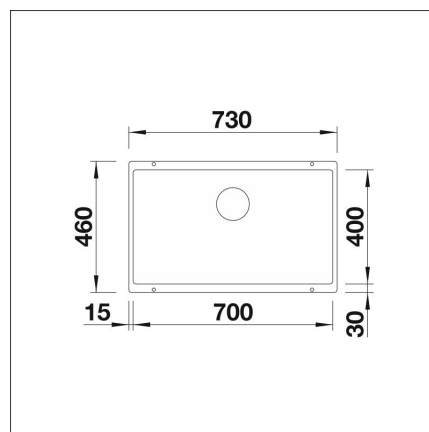

Leveransinnehåll

Nedladdningar

- Bruksanvisning
- Prevx Smartloc asennusohje
- Huolto- ja hoito-ohje
- Material information
- Infällnings mått
- Vaatimustenmukaisuusvakuutus
- InFino bottenventil

Rekommenderade tillbehör

SUBLINE 700-U
Läs mera >>

Skärbräda
Läs mera >>

SUBLINE 700-U
Läs mera >>

Skärbräda
Läs mera >>