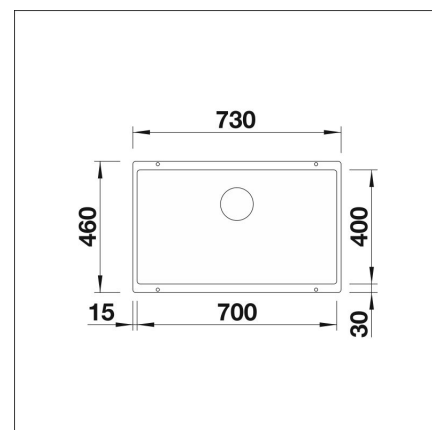

Leveransinnehåll

Nedladdningar

- Bruksanvisning
- Prevox Smartloc asennusohje
- Huolto- ja hoito-ohje
- Material information
- Infällnings mått
- Vaatimustenmukaisuusvakuutus
- InFino bottenventil

Rekommenderade tillbehör

SUBLINE 700-U
[Läs mera >>](#)

Skärbräda
[Läs mera >>](#)

SUBLINE 700-U
[Läs mera >>](#)

Skärbräda
[Läs mera >>](#)