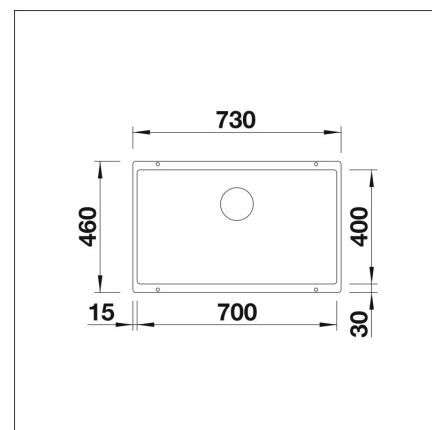

Leveransinnehåll

Nedladdningar

- Bruksanvisning
- Prevox Smartloc asennusohje
- Huolto- ja hoito-ohje
- Material information
- Infällnings mått
- Vaatimustenmukaisuusvakuutus
- InFino bottenventil

Rekommenderade tillbehör

SUBLINE 700-U
Läs mera >>

Skärbräda
Läs mera >>

SUBLINE 700-U
Läs mera >>

Skärbräda
Läs mera >>