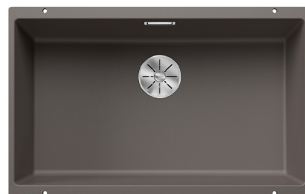

BLANCO SUBLINE 700-U

Silgranit vulkan grå

Artikelnummer 22603**Produktbeskrivning**

INFINO

Specifikationer

- Bänkskåp minimibredd: 80 cm
- Material: kivitkomposiitti
- Altaan kiinnitystapa: Botten monterad
- Djup på huvudhon: 190 mm