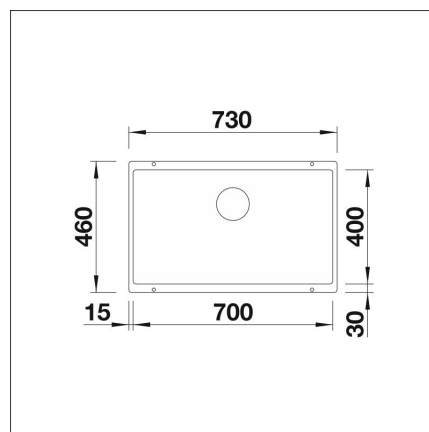

Leveransinnehåll

Nedladdningar

- Bruksanvisning
- Prevox Smartloc asennusohje
- Huolto- ja hoito-ohje
- Material information
- Infällnings mått
- Vaatimustenmukaisuusvakuutus
- InFino bottenventil

Rekommenderade tillbehör

SUBLINE 700-U

[Läs mera >>](#)

SUBLINE 700-U

[Läs mera >>](#)

Skärbräda

[Läs mera >>](#)

SUBLINE 700-U

[Läs mera >>](#)

Skärbräda

[Läs mera >>](#)