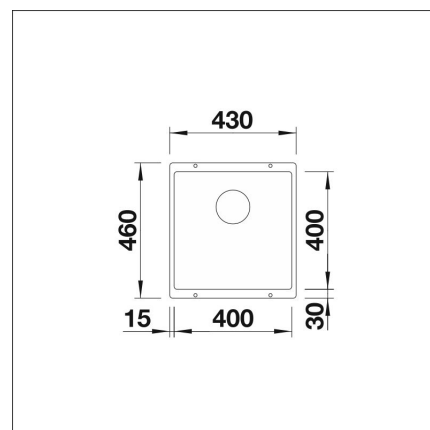

Specifikationer

- Bänkskåp minimibredd: 50 cm
- Altaan kiinnitystapa: Botten monterad
- Altaan väri: Silgranit® mattamusta
- Djup på huvudhon: 190 mm