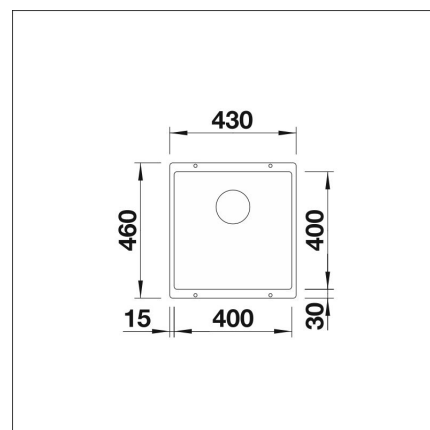

### Specifikationer

- Bänkskåp minimibredd: 50 cm
- Altaan kiinnitystapa: Botten monterad
- Altaan väri: Silgranit® mattamusta
- Djup på huvudhon: 190 mm