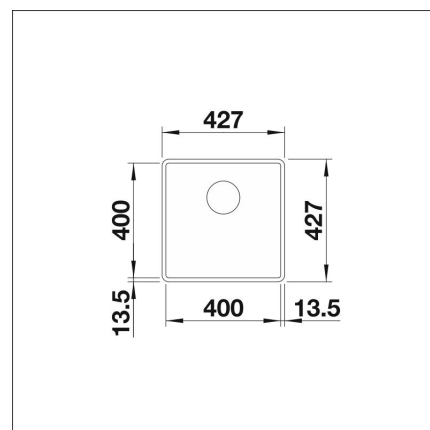

BLANCO SUBLINE 400-F

Silgranit mattsvart

Artikelnummer 22571F

Produktbeskrivning

INFINO

Specifikationer

- Bänkskåp minimibredd: 50 cm
- Material: kivitkomposiitti
- Altaan kiinnitystapa: Påfalsad
- Djup på huvudhon: 190 mm