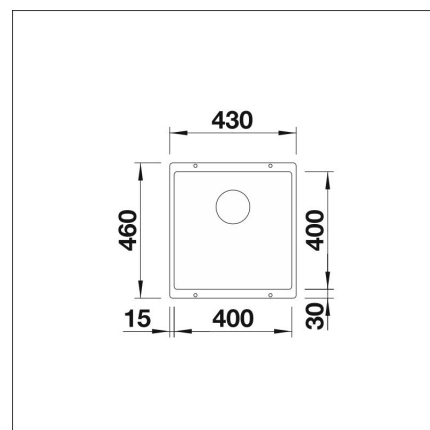

BLANCO SUBLINE 400-U

Silgranit mattsvart

Artikelnummer 22571

Produktbeskrivning

INFINO

Specifikationer

- Bänkskåp minimibredd: 50 cm
- Material: kivikomposiitti
- Altaan kiinnitystapa: Botten monterad
- Djup på huvudhon: 190 mm

Leveransinnehåll

Nedladdningar

- Bruksanvisning
- Prevox Smartloc asennusohje
- Huolto- ja hoito-ohje
- Material information
- Infällnings mått
- Vaatimustenmukaisuusvakuutus
- InFino bottenventil

Rekommenderade tillbehör

SUBLINE 400-U
Läs mera >>

Skärbräda
Läs mera >>

SUBLINE 400-U
Läs mera >>