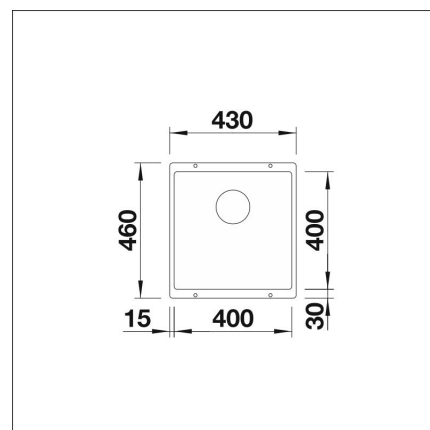

INFINO

Specifikationer

- Bänkskåp minimibredd: 50 cm
- Material: kivikompositt
- Altaan kiinnitystapa: Botten monterad
- Djup på huvudhon: 190 mm

Leveransinnehåll

- BLANCO Silgranit diskho
- Breddavlopp
- Prevox Smartloc vattenlås