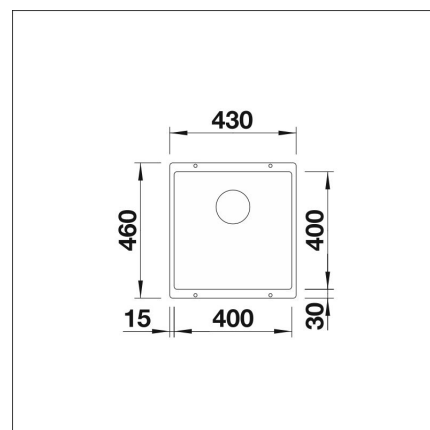

BLANCO SUBLINE 400-U + LAPETEK LINO-A klippgrå

Artikelnummer 22511K1

Produktbeskrivning

Specifikationer

- Bänkskåp minimibredd: 50 cm
- Altaan kiinnitystapa: Botten monterad
- Altaan väri: Silgranit® kallionharmaa
- Djup på huvudhon: 190 mm