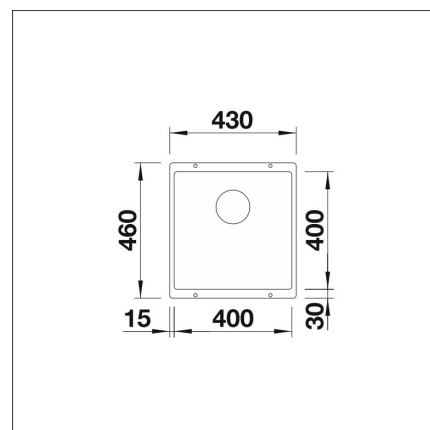

**BLANCO SUBLINE 400-U +
LAPETEK LINO-A klippgrå**

Artikelnummer 22511K1

Produktbeskrivning

Specifikationer

- Bänkskåp minimibredd: 50 cm
- Altaan kiinnitystapa: Botten monterad
- Altaan väri: Silgranit® kallionharmaa
- Djup på huvudhon: 190 mm

Leveransinnehåll

Nedladdningar

- Monteringsinstruktioner
- Hanan asennus- ja käyttöohje
- Prevox Smartloc asennusohje
- Huolto- ja hoito-ohje
- Material information
- Infällnings mått
- Vaatimustenmukaisuusvakuutus
- InFino bottenventil

Rekommenderade tillbehör

Skärbräda
[Läs mera >>](#)

Sköljskål
[Läs mera >>](#)

Skärbräda
[Läs mera >>](#)