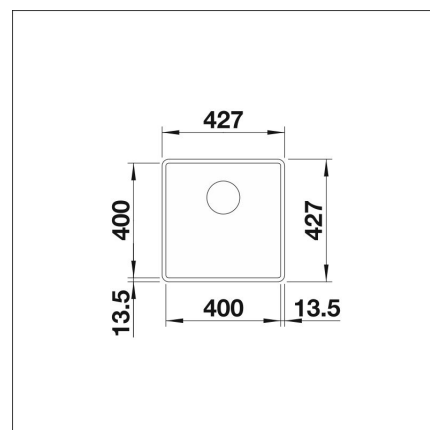

BLANCO SUBLINE 400-F

Silgranit klippgrå

Artikelnummer 22511F

Produktbeskrivning

INFINO

Specifikationer

- Bänkskåp minimibredd: 50 cm
- Material: kivitkomposiitti
- Altaan kiinnitystapa: Påfalsad
- Djup på huvudhon: 190 mm