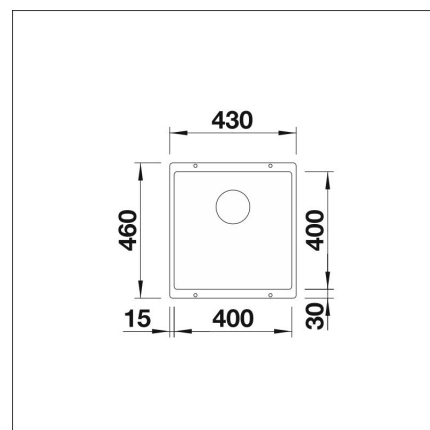

BLANCO SUBLINE 400-U

Silgranit klippgrå

Artikelnummer 22511

Produktbeskrivning

INFINO

Specifikationer

- Bänkskåp minimibredd: 50 cm
- Material: kivitkomposiitti
- Altaan kiinnitystapa: Botten monterad
- Altaan väri: Silgranit klippgrå
- Djup på huvudhon: 190 mm

Leveransinnehåll

Nedladdningar

- Bruksanvisning
- Prevox Smartloc asennusohje
- Huolto- ja hoito-ohje
- Material information
- Infällnings mått
- Vaatimustenmukaisuusvakuutus
- InFino bottenventil

Rekommenderade tillbehör

SUBLINE 400-U
Läs mera >>

Skärbräda
Läs mera >>

SUBLINE 400-U
Läs mera >>