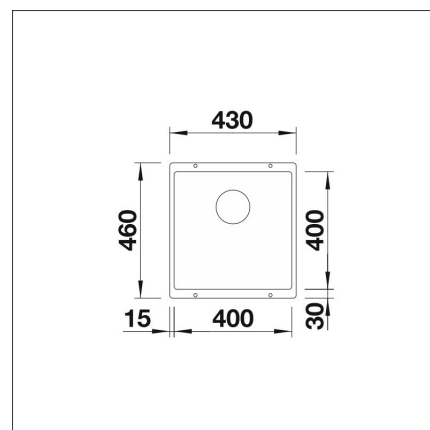

BLANCO SUBLINE 400-U + LAPETEK LINO-A vulcan grå

Artikelnummer 22509K7

Produktbeskrivning

Specifikationer

- Bänkskåp minimibredd: 50 cm
- Altaan kiinnitystapa: Botten monterad
- Djup på huvudhon: 190 mm

Leveransinnehåll