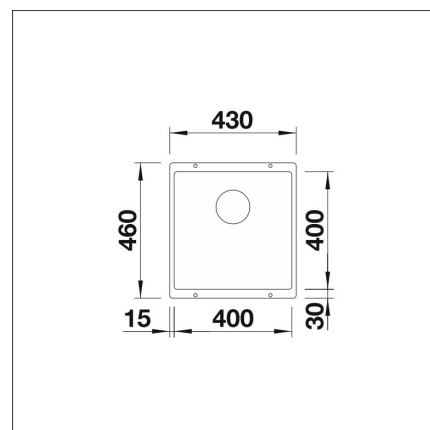

## Specifikationer

- Bänkskåp minimibredd: 50 cm
- Altaan kiinnitystapa: Botten monterad
- Djup på huvudhon: 190 mm