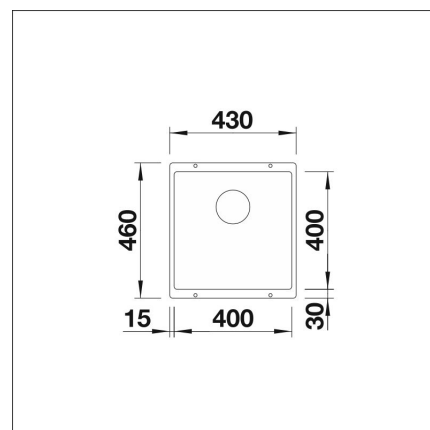

**BLANCO SUBLINE 400-U +
LAPETEK LINO-A anthrazit**

Artikelnummer 22509K4

Produktbeskrivning

Specifikationer

- Bänkskåp minimibredd: 50 cm
- Altaan kiinnitystapa: Botten monterad
- Altaan väri: Silgranit® anthrazit (musta)
- Djup på huvudhon: 190 mm

Leveransinnehåll

Nedladdningar

- Monteringsinstruktioner
- Hanan asennus- ja käyttöohje
- Prevx Smartloc asennusohje
- Huolto- ja hoito-ohje
- Material information
- Infällnings mått
- Vaatimustenmukaisuusvakuutus
- InFino bottenventil

Rekommenderade tillbehör

Skärbräda
[Läs mera >>](#)

Sköljskål
[Läs mera >>](#)

Skärbräda
[Läs mera >>](#)