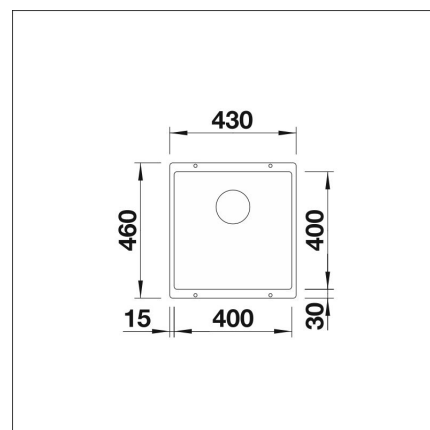

**BLANCO SUBLINE 400-U +
LAPETEK ROUND-A anthrazit**

Artikelnummer 22509K2

Produktbeskrivning

Specifikationer

- Bänkskåp minimibredd: 50 cm
- Altaan kiinnitystapa: Botten monterad
- Altaan väri: Silgranit® anthrazit (musta)
- Djup på huvudhon: 190 mm

Leveransinnehåll

Nedladdningar

- Monteringsinstruktioner
- Hanan asennus- ja käyttöohje
- Prevox Smartloc asennusohje
- Huolto- ja hoito-ohje
- Material information
- Infällnings mått
- Vaatimustenmukaisuusvakuutus
- InFino bottenventil

Rekommenderade tillbehör

Skärbräda
[Läs mera >>](#)

Sköljskål
[Läs mera >>](#)

Skärbräda
[Läs mera >>](#)