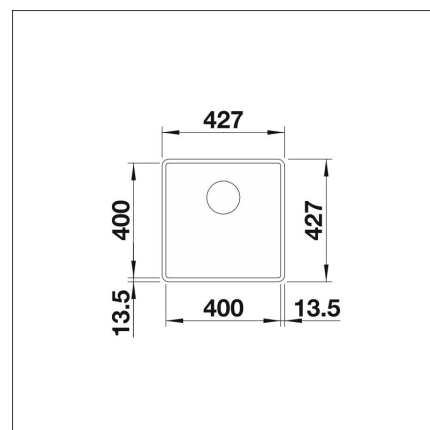

BLANCO SUBLINE 400-F

Silgranit anthrazit

Artikelnummer 22509F

Produktbeskrivning

INFINO

Specifikationer

- Bänkskåp minimibredd: 50 cm
- Material: kivitkomposiitti
- Altaan kiinnitystapa: Påfalsad
- Djup på huvudhon: 190 mm