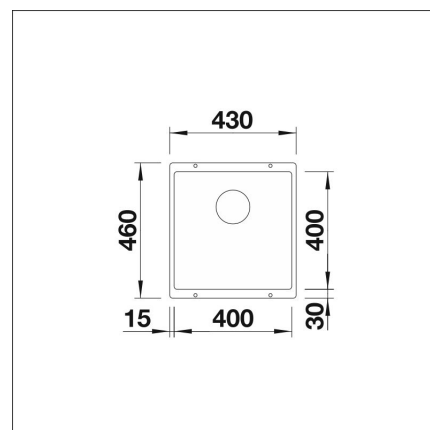

BLANCO SUBLINE 400-U

Silgranit anthrazit

Artikelnummer 22509

Produktbeskrivning

INFINO

Specifikationer

- Bänkskåp minimibredd: 50 cm
- Material: kivitkomposiitti
- Altaan kiinnitystapa: Botten monterad
- Altaan väri: Silgranit anthracite (svart)
- Djup på huvudhon: 190 mm

Leveransinnehåll

Nedladdningar

- Bruksanvisning
- Prevox Smartloc asennusohje
- Huolto- ja hoito-ohje
- Material information
- Infällnings mått
- Vaatimustenmukaisuusvakuutus
- InFino bottenventil

Rekommenderade tillbehör

SUBLINE 400-U
Läs mera >>

Skärbräda
Läs mera >>

SUBLINE 400-U
Läs mera >>