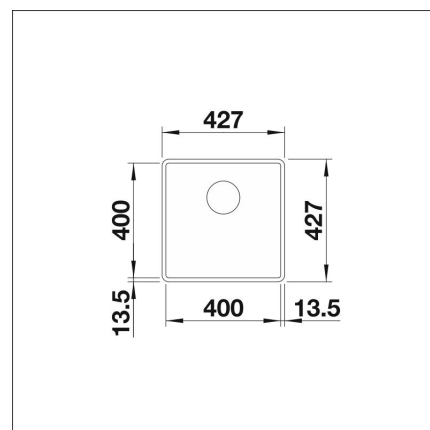

BLANCO SUBLINE 400-F

Silgranit mjuk vit

Artikelnummer 22507F

Produktbeskrivning

INFINO

Specifikationer

- Bänkskåp minimibredd: 50 cm
- Material: kivitkomposiitti
- Altaan kiinnitystapa: Påfalsad
- Bottenventil: 3,5" skräpsikt InFino ingen fjärrstyrning
- Djup på huvudhon: 190 mm

Leveransinnehåll

Nedladdningar

- Bruksanvisning
- Prevx Smartloc asennusohje
- Huolto- ja hoito-ohje
- Material information
- Infällnings mått
- Vaatimustenmukaisuusvakuutus
- InFino bottenventil

Rekommenderade tillbehör

SUBLINE 400-F
[Läs mera >>](#)

Skärbräda
[Läs mera >>](#)

SUBLINE 400-F
[Läs mera >>](#)

Skärbräda
[Läs mera >>](#)