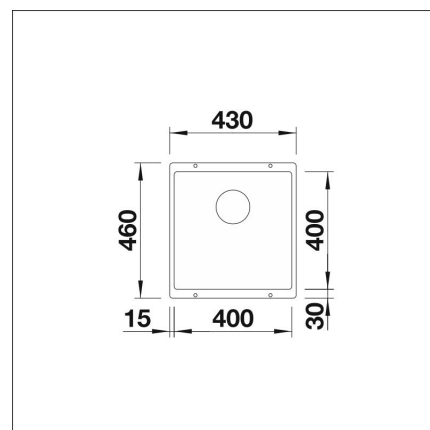

INFINO

**Specifikationer**

- Bänkskåp minimibredd: 50 cm
- Material: kivikomposit
- Altaan kiinnitystapa: Botten monterad
- Djup på huvudhon: 190 mm

**Leveransinnehåll**

- BLANCO Silgranit diskho
- Breddavlopp
- Prevox Smartloc vattenlås