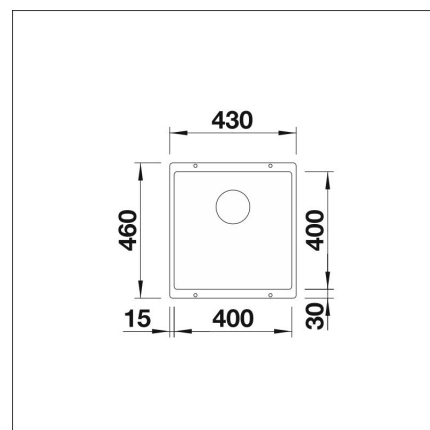

BLANCO SUBLINE 400-U

Silgranit mjuk vit

Artikelnummer 22507

Produktbeskrivning

INFINO

Specifikationer

- Bänkskåp minimibredd: 50 cm
- Material: kivitkomposiitti
- Altaan kiinnitystapa: Botten monterad
- Djup på huvudhon: 190 mm

Leveransinnehåll

Nedladdningar

- Bruksanvisning
- Prevx Smartloc asennusohje
- Huolto- ja hoito-ohje
- Material information
- Infällnings mått
- Vaatimustenmukaisuusvakuutus
- InFino bottenventil

Rekommenderade tillbehör

SUBLINE 400-U
Läs mera >>

Skärbräda
Läs mera >>

SUBLINE 400-U
Läs mera >>