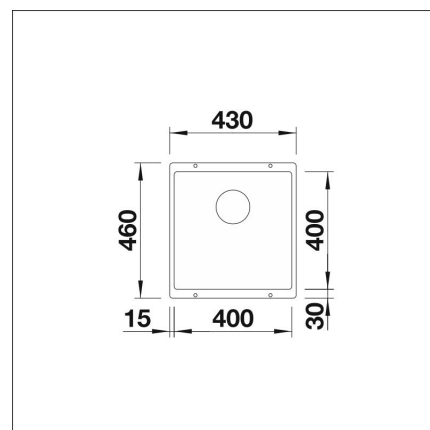

INFINO

Specifikationer

- Bänkskåp minimibredd: 50 cm
- Material: kivikompositt
- Altaan kiinnitystapa: Botten monterad
- Djup på huvudhon: 190 mm

**Leveransinnehåll**

- BLANCO Silgranit diskho
- Breddavlopp
- Prevox Smartloc vattenlås