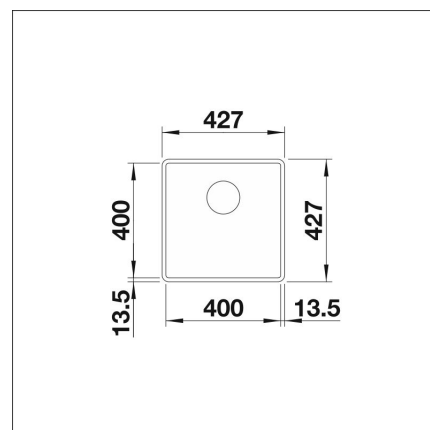

BLANCO SUBLINE 400-F

Silgranit vulkan grå

Artikelnummer 22503F

Produktbeskrivning

INFINO

Specifikationer

- Bänkskåp minimibredd: 50 cm
- Material: kivikomposiitti
- Altaan kiinnitystapa: Påfalsad
- Bottenventil: 3,5" skräpsikt InFino ingen fjärrstyrning
- Djup på huvudhon: 190 mm

Leveransinnehåll

Nedladdningar

- Bruksanvisning
- Prevox Smartloc asennusohje
- Huolto- ja hoito-ohje
- Material information
- Infällnings mått
- Vaatimustenmukaisuusvakuutus
- InFino bottenventil

Rekommenderade tillbehör

SUBLINE 400-F
[Läs mera >>](#)

Skärbräda
[Läs mera >>](#)

SUBLINE 400-F
[Läs mera >>](#)

Skärbräda
[Läs mera >>](#)