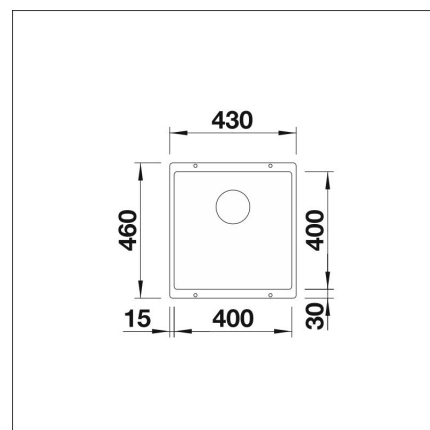

BLANCO SUBLINE 400-U

Silgranit vulkan grå

Artikelnummer 22503

Produktbeskrivning

INFINO

Specifikationer

- Bänkskåp minimibredd: 50 cm
- Material: kivitkomposiitti
- Altaan kiinnitystapa: Botten monterad
- Djup på huvudhon: 190 mm

Leveransinnehåll

Nedladdningar

- Bruksanvisning
- Prevx Smartloc asennusohje
- Huolto- ja hoito-ohje
- Material information
- Infällnings mått
- Vaatimustenmukaisuusvakuutus
- InFino bottenventil

Rekommenderade tillbehör

SUBLINE 400-U
Läs mera >>

Skärbräda
Läs mera >>

SUBLINE 400-U
Läs mera >>