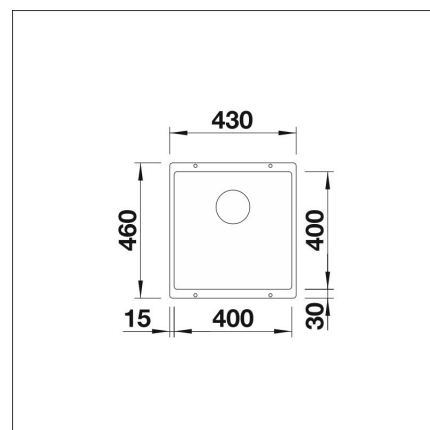

INFINO

Specifikationer

- Bänkskåp minimibredd: 50 cm
- Material: kivikomposiitti
- Altaan kiinnitystapa: Botten monterad
- Djup på huvudhon: 190 mm

Leveransinnehåll

- BLANCO Silgranit diskho
- Breddavlopp
- Prevox Smartloc vattenlås