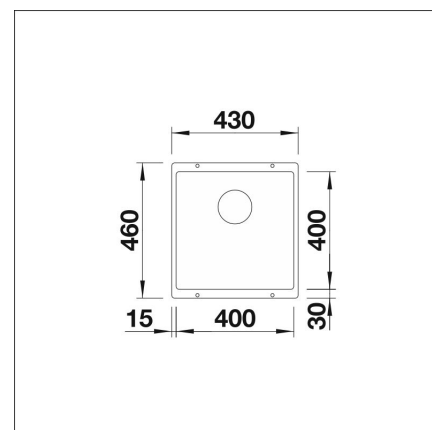

BLANCO SUBLINE 400-U + LAPETEK LINO-A vit

Artikelnummer 22502K1

Produktbeskrivning

Specifikationer

- Bänkskåp minimibredd: 50 cm
- Altaan kiinnitystapa: Botten monterad
- Altaan väri: Silgranit® valkoinen
- Djup på huvudhon: 190 mm