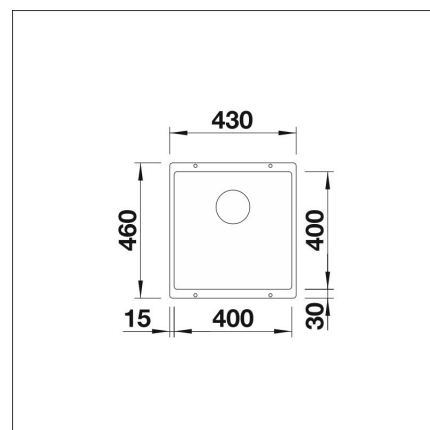

INFINO

Specifikationer

- Bänkskåp minimibredd: 50 cm
- Material: kivikomposit
- Altaan kiinnitystapa: Botten monterad
- Djup på huvudhon: 190 mm

**Leveransinnehåll**

- BLANCO Silgranit diskho
- Breddavlopp
- Prevox Smartloc vattenlås