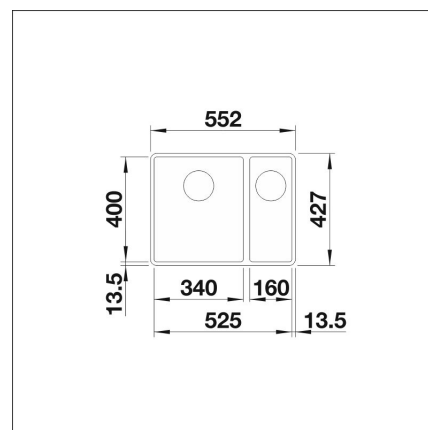

BLANCO SUBLINE 340/160-F

Silgranit mattsvart

Artikelnummer 22471F

Produktbeskrivning

INFINO

Specifikationer

- Bänkskåp minimibredd: 60 cm
- Material: kivitkomposiitti
- Altaan kiinnitystapa: Påfalsad
- Djup på huvudhon: 190 mm