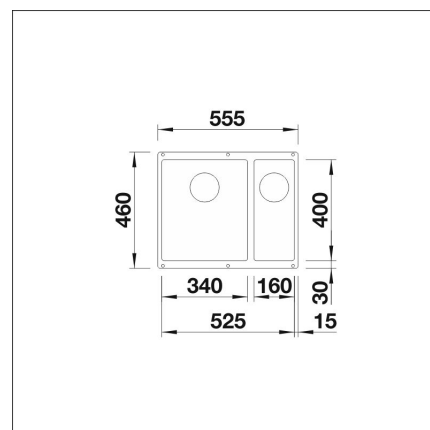

BLANCO SUBLINE 340/160-U

Silgranit mattsvart

Artikelnummer 22471

Produktbeskrivning

INFINO

Specifikationer

- Bänkskåp minimibredd: 60 cm
- Material: kivikomposiitti
- Altaan kiinnitystapa: Botten monterad
- Djup på huvudhon: 190 mm

Leveransinnehåll

Nedladdningar

- Bruksanvisning
- Prevox Smartloc asennusohje
- Huolto- ja hoito-ohje
- Material information
- Infällnings mått
- Vaatimusten mukaisuusvakuutus
- InFino bottenventil

Rekommenderade tillbehör

SUBLINE 340/160-U

[Läs mera >>](#)

Skärbräda

[Läs mera >>](#)

SUBLINE 340/160-U

[Läs mera >>](#)

Skärbräda

[Läs mera >>](#)

SUBLINE 340/160-U

[Läs mera >>](#)