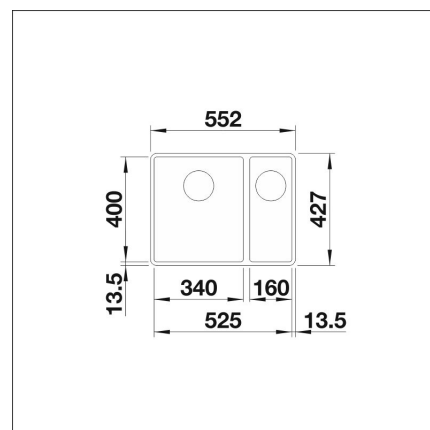

BLANCO SUBLINE 340/160-F

Silgranit klippgrå

Artikelnummer 22411F

Produktbeskrivning

INFINO

Specifikationer

- Bänkskåp minimibredd: 60 cm
- Material: kivitkomposiitti
- Altaan kiinnitystapa: Påfalsad
- Djup på huvudhon: 190 mm

Leveransinnehåll

Nedladdningar

- Bruksanvisning
- Prevx Smartloc asennusohje
- Huolto- ja hoito-ohje
- Material information
- Infällnings mått
- Vaatimustenmukaisuusvakuutus
- InFino bottenventil

Rekommenderade tillbehör

SUBLINE 340/160-F

[Läs mera >>](#)

Skärbräda

[Läs mera >>](#)

SUBLINE 340/160-F

[Läs mera >>](#)

Skärbräda

[Läs mera >>](#)

SUBLINE 340/160-F

[Läs mera >>](#)