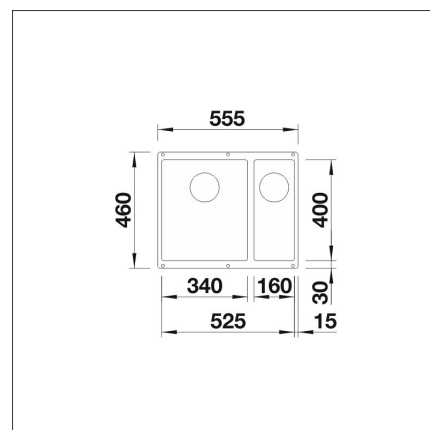

## Specifikationer

- Bänkskåp minimibredd: 60 cm
- Material: kivikomposiitti
- Altaan kiinnitystapa: Botten monterad
- Djup på huvudhon: 190 mm